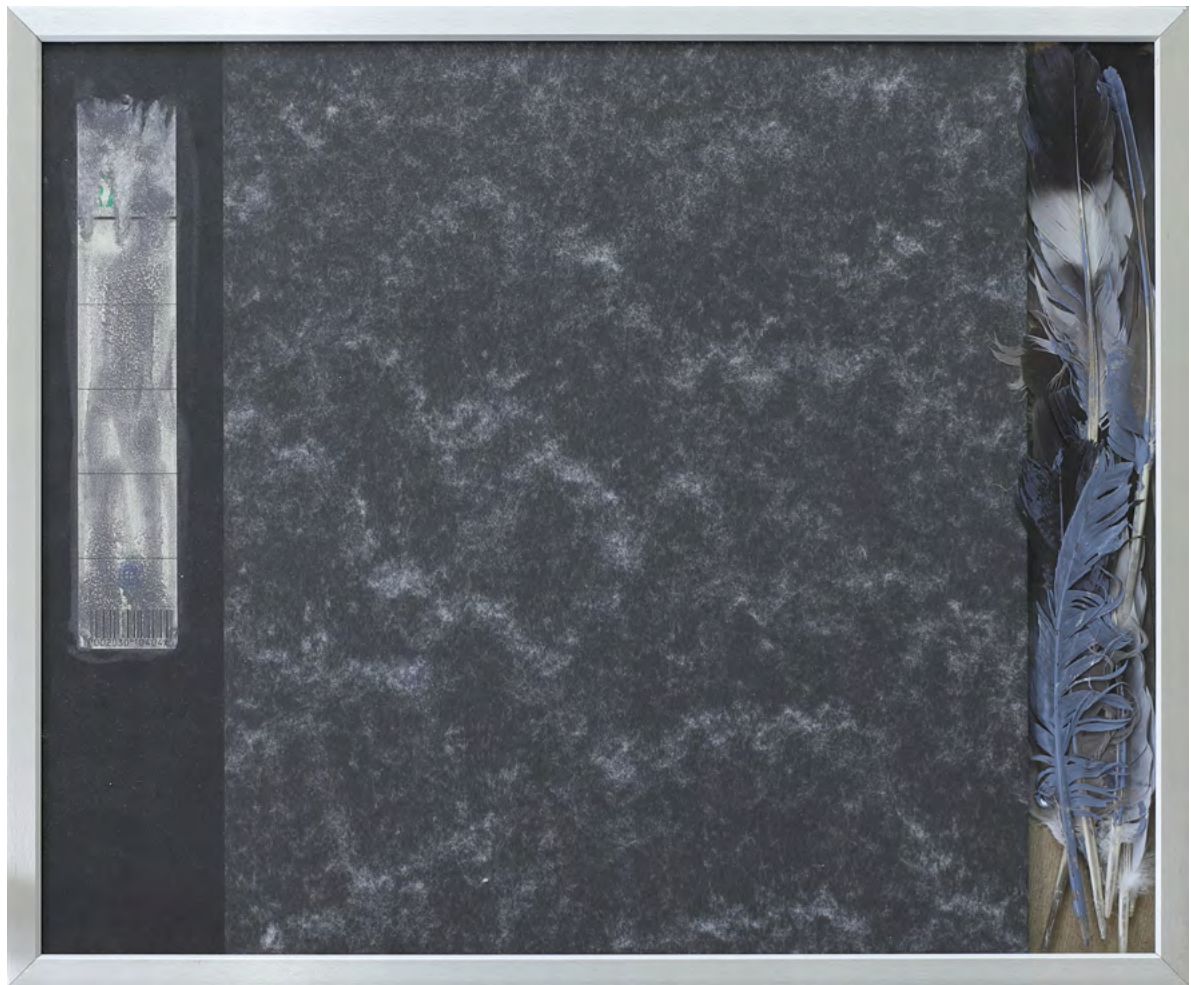

O.T., 2020, Öl auf Leinwand, 30 x 30 cm

Beamt*innen hin und her, 2023, 71x101 cm

Willkommen zu Hause, 2022-2023, ca. 54x22x34 cm

Schlag Tauben, 2020-2023, 24x160x32 cm

Mag ich, mag ich nicht, 2022, 95x33,33, cm

Emoticons, 2023, 40x40 cm

Emoticons, 2023, 40x40 cm

Doves & Lofts, 2020, 26x50x22,5 cm

Ohne Titel, 2022, Acryl auf Baumwolle

Böser Nachbar 5, 2020, Acryl auf Leinwand, 40 x 40 cm

Böser Nachbar 3, 2020, Acryl auf Baumwolle, 50 x 70 cm